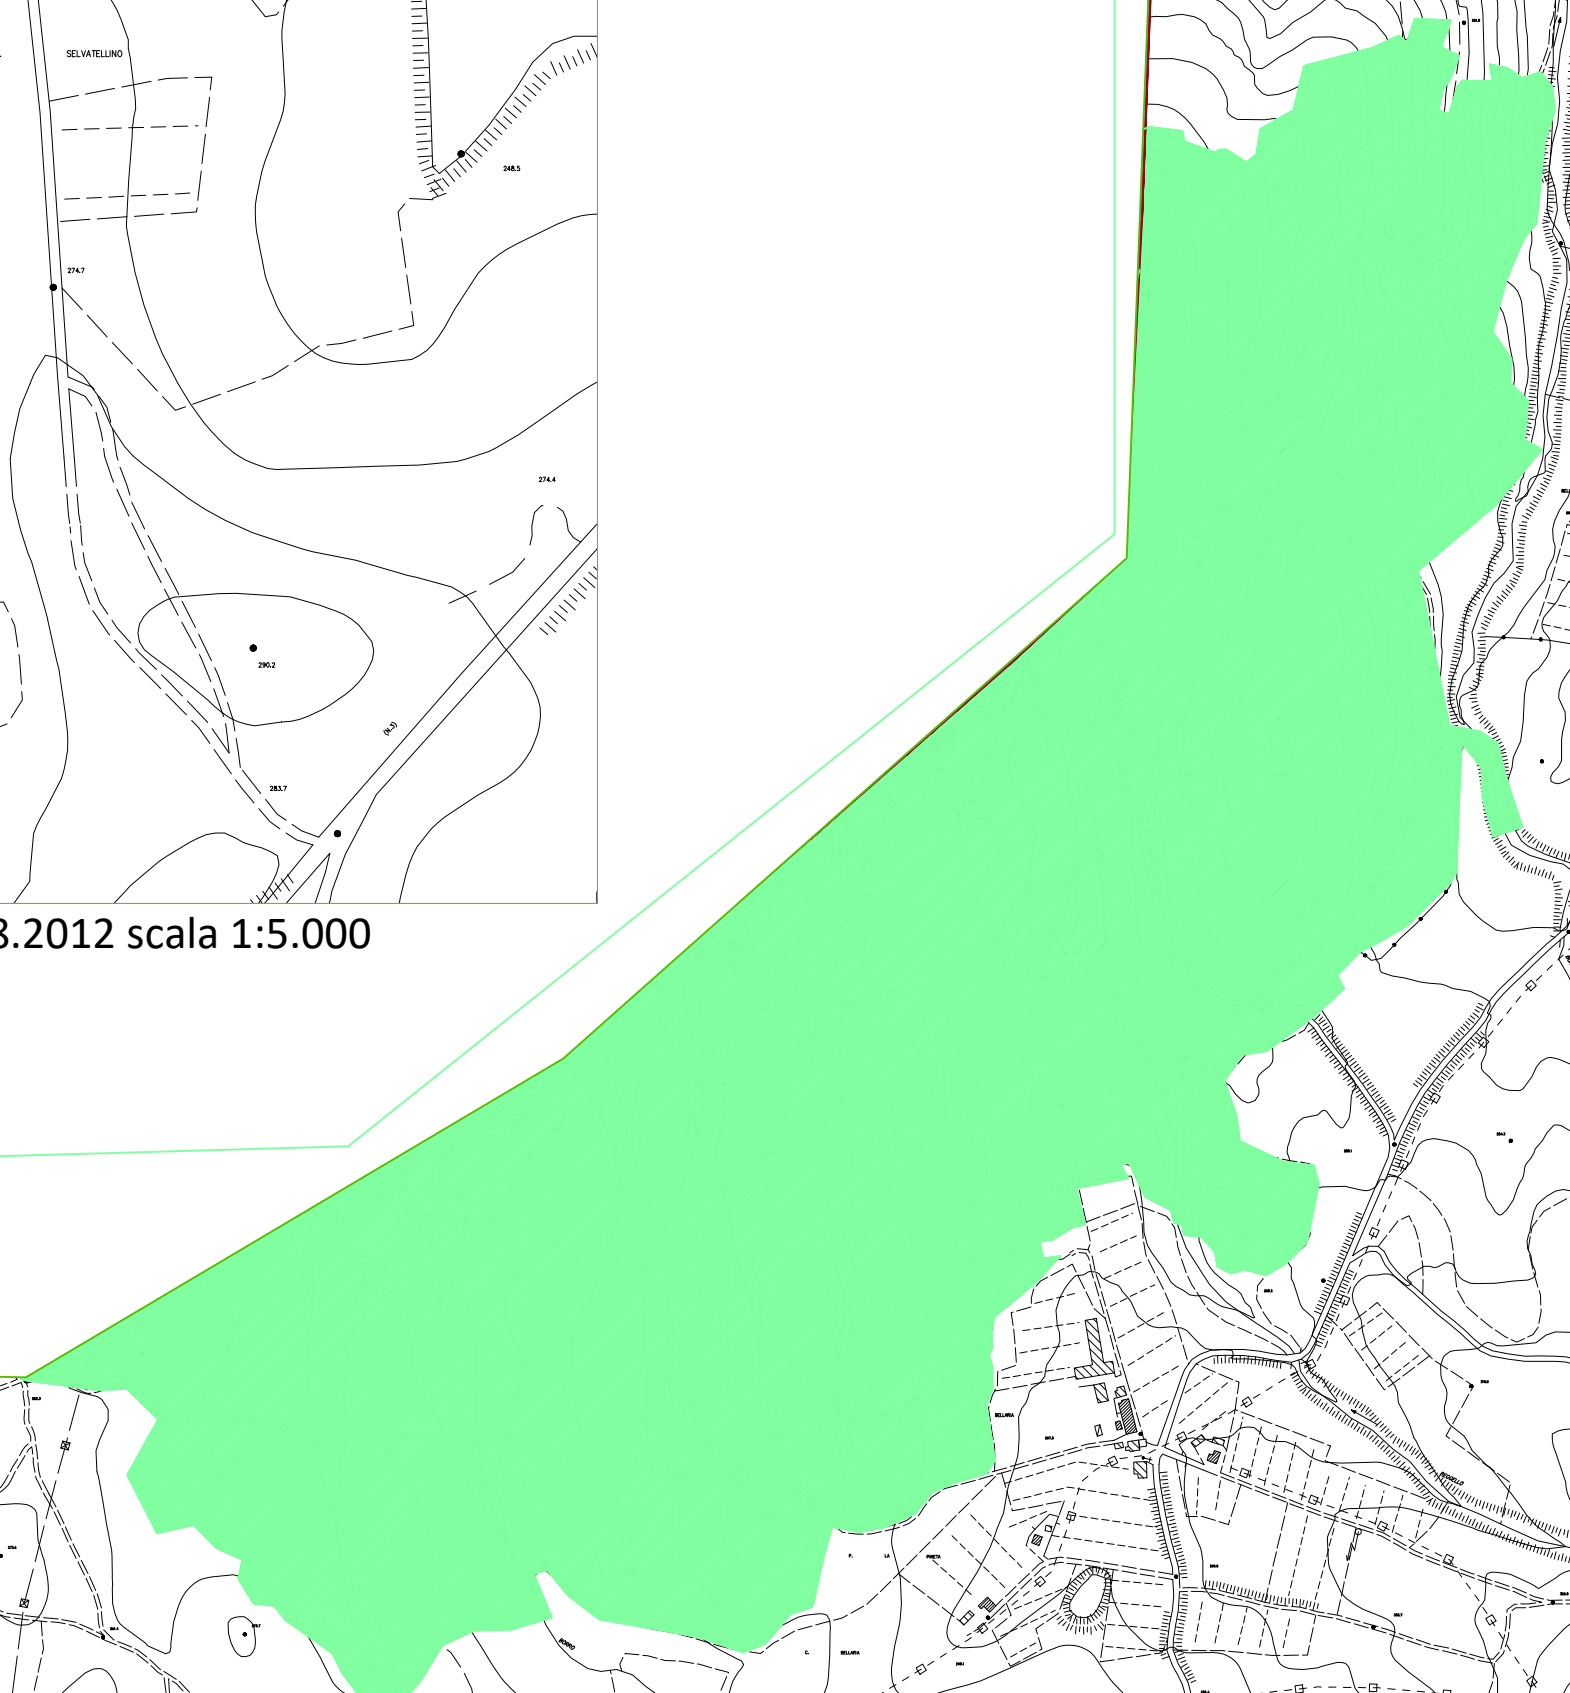

Area Loc. Quegna 29.07.2018 scala 1:200

Area Loc. Selvatellino 11.08.2012 scala 1:5.000

Area Loc. Bellaria Veriani 11.07.2012 scala 1:5.000

LEGENDA

	Incendio del 24-08-2006 in loc. Pod. Stebbi
	Incendio del 06-09-2008 in loc. Mensano
	Incendio del 09-08-2009 in loc. Monteguidi
	Incendio del 23-08-2009 in loc. Monteguidi
	Incendio del 20-11-2009 in loc. Mensano – S. Maria
	Incendio del 25-05-2011 in loc. Cotorniano
	Incendio del 03-07-2011 in loc. La Piaggia – Monteguidi
	Incendio del 14-10-2011 in loc. Poggio Palazetto
	Incendio del 11-07-2012 in loc. Bellaria – Verniano
	Incendio del 11-08-2012 in loc. Selvatellino
	Incendio del 09-09-2012 in loc. Monti I
	Incendio del 27-03-2013 in loc. Casa Cantona
	Incendio del 28-01-2015 in loc. Cavallano
	Incendio del 04-07-2017 in loc. Casole d'Elsa
	Incendio del 08-07-2017 in loc. Poggio Leccioni
	Incendio del 13-08-2017 in loc. Casanuova
	Incendio del 27-09-2018 in loc. Quegna
	Incendio del 27-07-2020 in loc. Mensano

COMUNE DI CASOLE D'ELSA
Provincia di Siena

CATASTO DELLE AREE PERCORSE DAL FUOCO

art. 10 comma 2) della legge n. 353/2000 e art. 70 ter comma 2) della L.R. 21 marzo 2000 n. 39 e s.m.i.
periodo 2004 - 2022