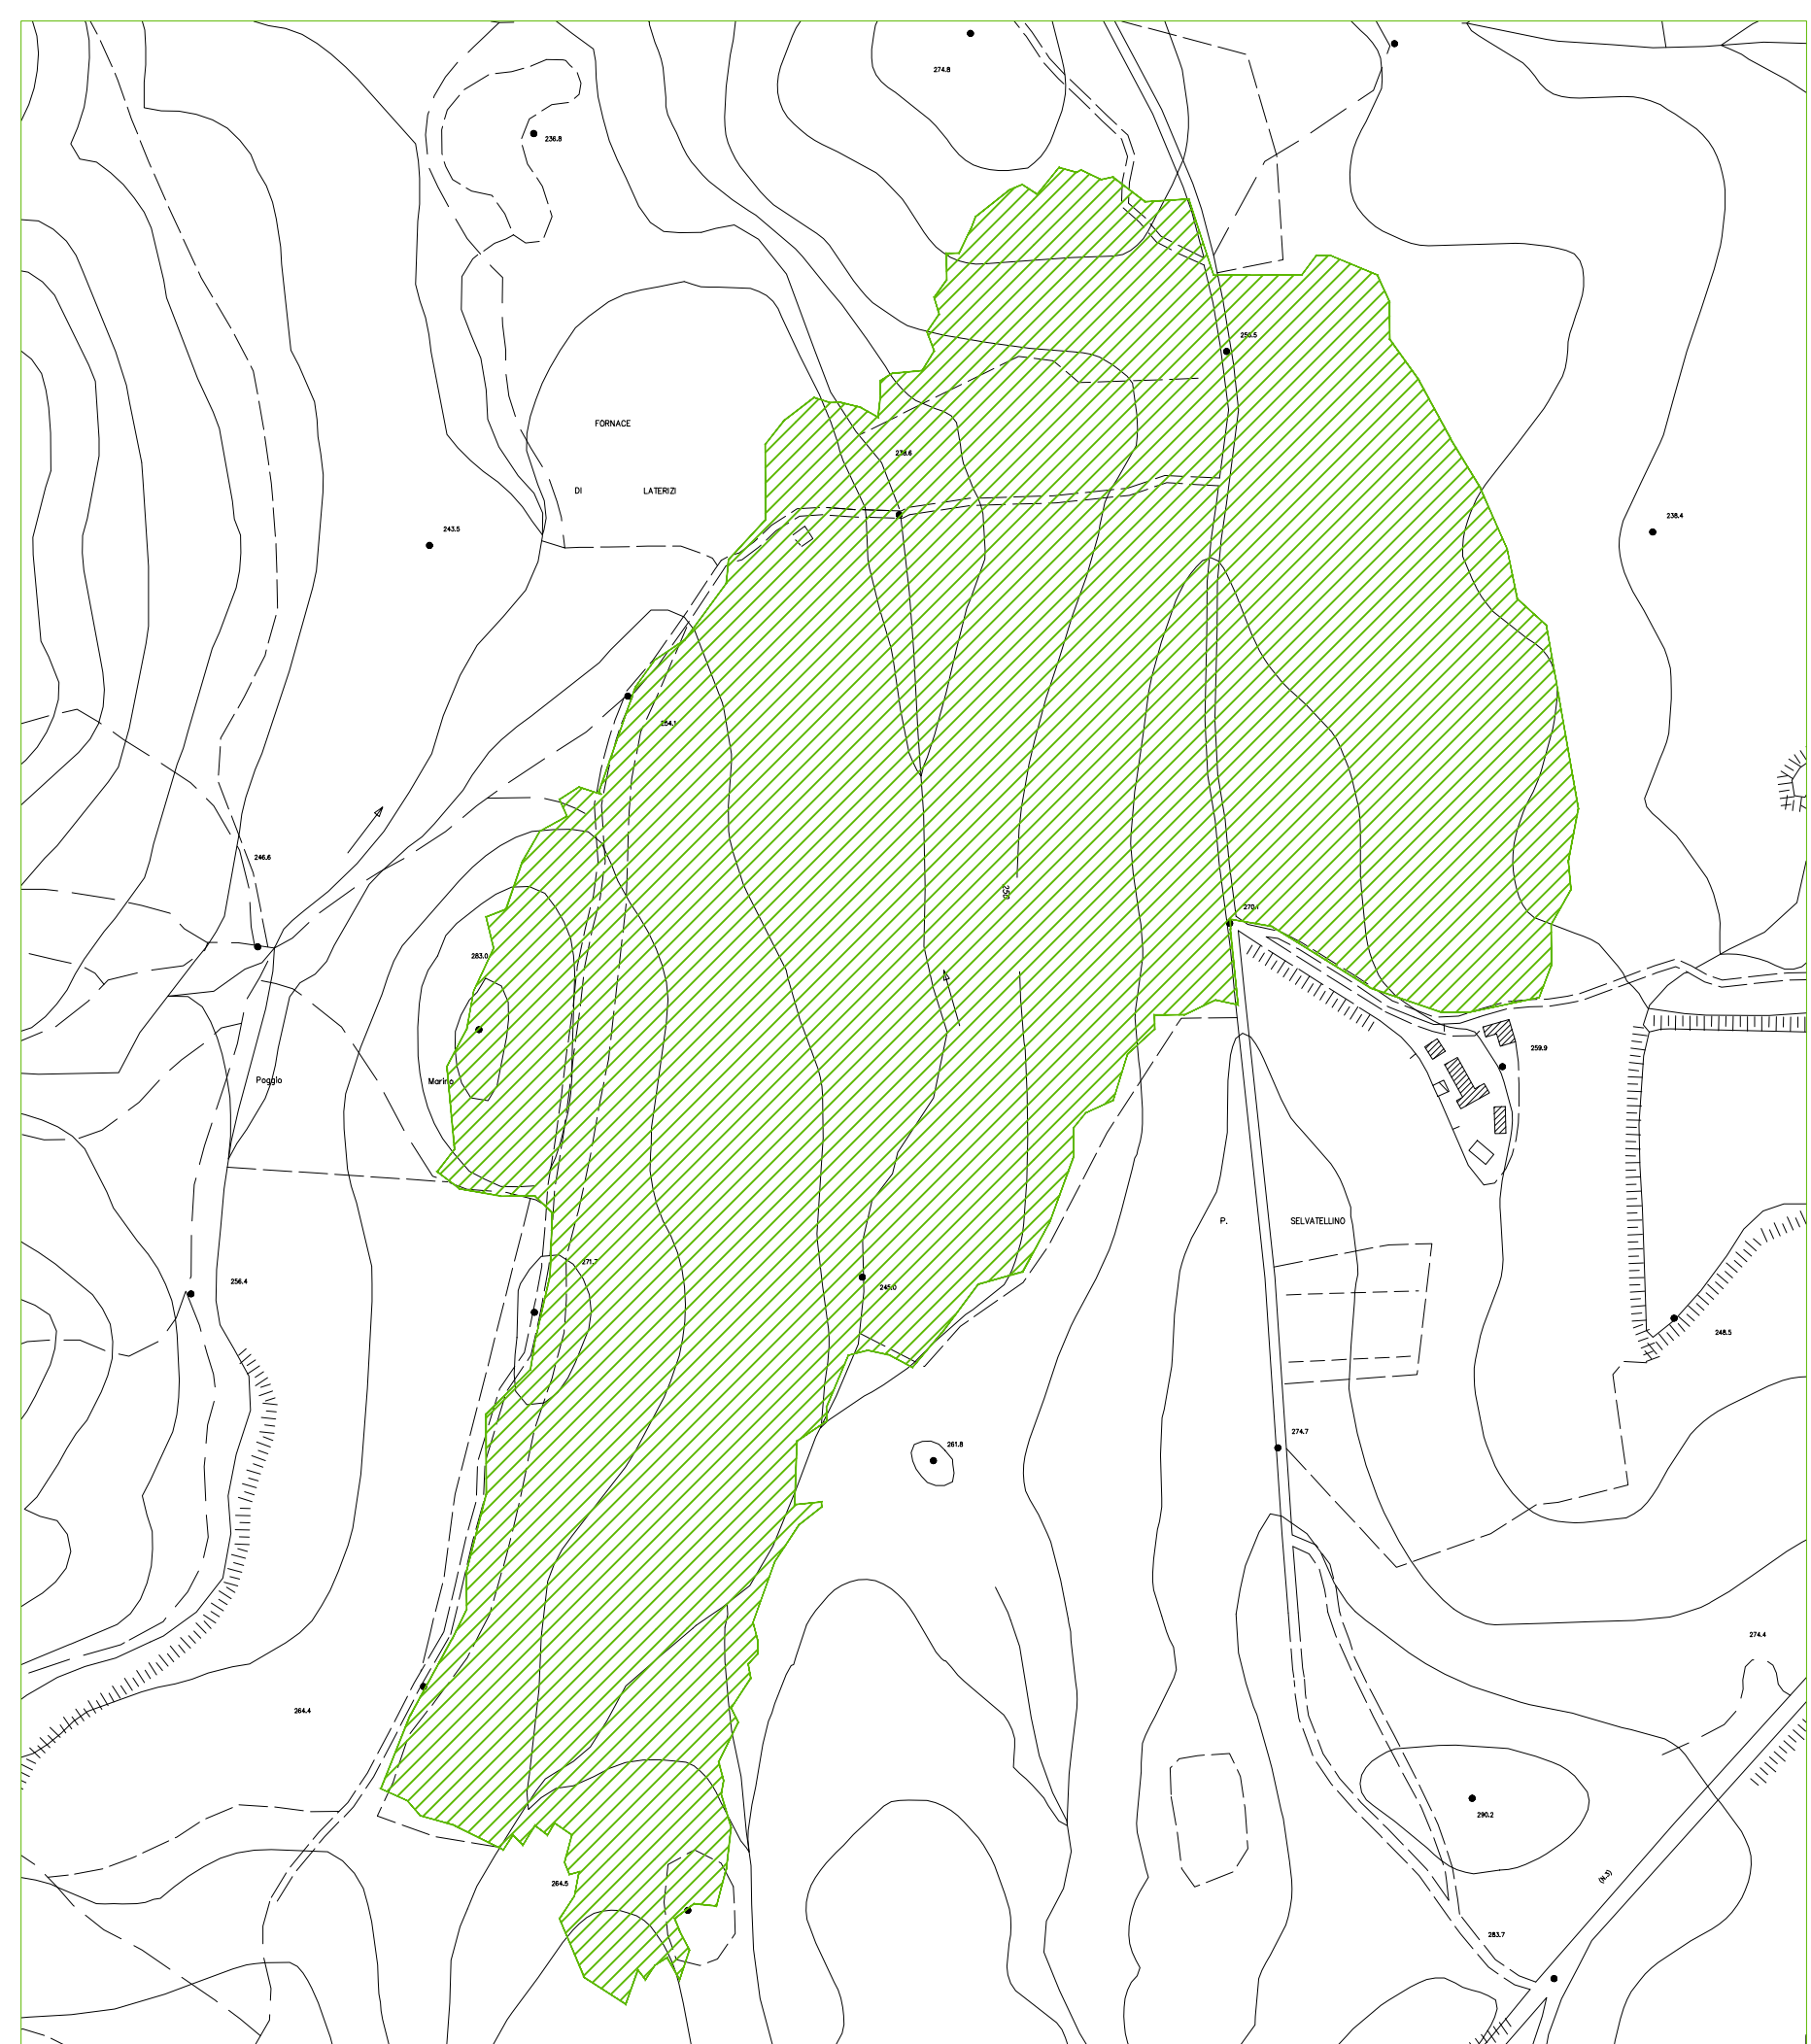

Area Loc. Quegna 29.07.2018 scala 1:200

Area Loc. Selvatellino 11.08.2012 scala 1:5.000

Area Loc. Bellaria Veriani 11.07.2012 scala 1:5.000

LEGENDA

	Incendio del 24-08-2006 in loc. Pod. Stebbi
	Incendio del 06-09-2008 in loc. Mensano
	Incendio del 09-08-2009 in loc. Monteguidi
	Incendio del 23-08-2009 in loc. Monteguidi
	Incendio del 20-11-2009 in loc. Mensano – S. Maria
	Incendio del 25-05-2011 in loc. Cotorniano
	Incendio del 03-07-2011 in loc. La Piaggia – Monteguidi
	Incendio del 14-10-2011 in loc. Poggio Palazetto
	Incendio del 11-07-2012 in loc. Bellaria – Verniano
	Incendio del 11-08-2012 in loc. Selvatellino
	Incendio del 09-09-2012 in loc. Monti I
	Incendio del 27-03-2013 in loc. Casa Cantona
	Incendio del 28-01-2015 in loc. Cavallano
	Incendio del 04-07-2017 in loc. Casole d'Elsa
	Incendio del 08-07-2017 in loc. Poggio Leccioni
	Incendio del 13-08-2017 in loc. Casanuova
	Incendio del 27-09-2018 in loc. Quegna
	Incendio del 27-07-2020 in loc. Mensano

COMUNE DI CASOLE D'ELSA
Provincia di Siena

CATASTO DELLE AREE PERCORSE DAL FUOCO

art. 10 comma 2) della legge n. 353/2000 e art. 70 ter comma 2) della L.R. 21 marzo 2000 n. 39 e s.m.i.
periodo 2004 - 2022